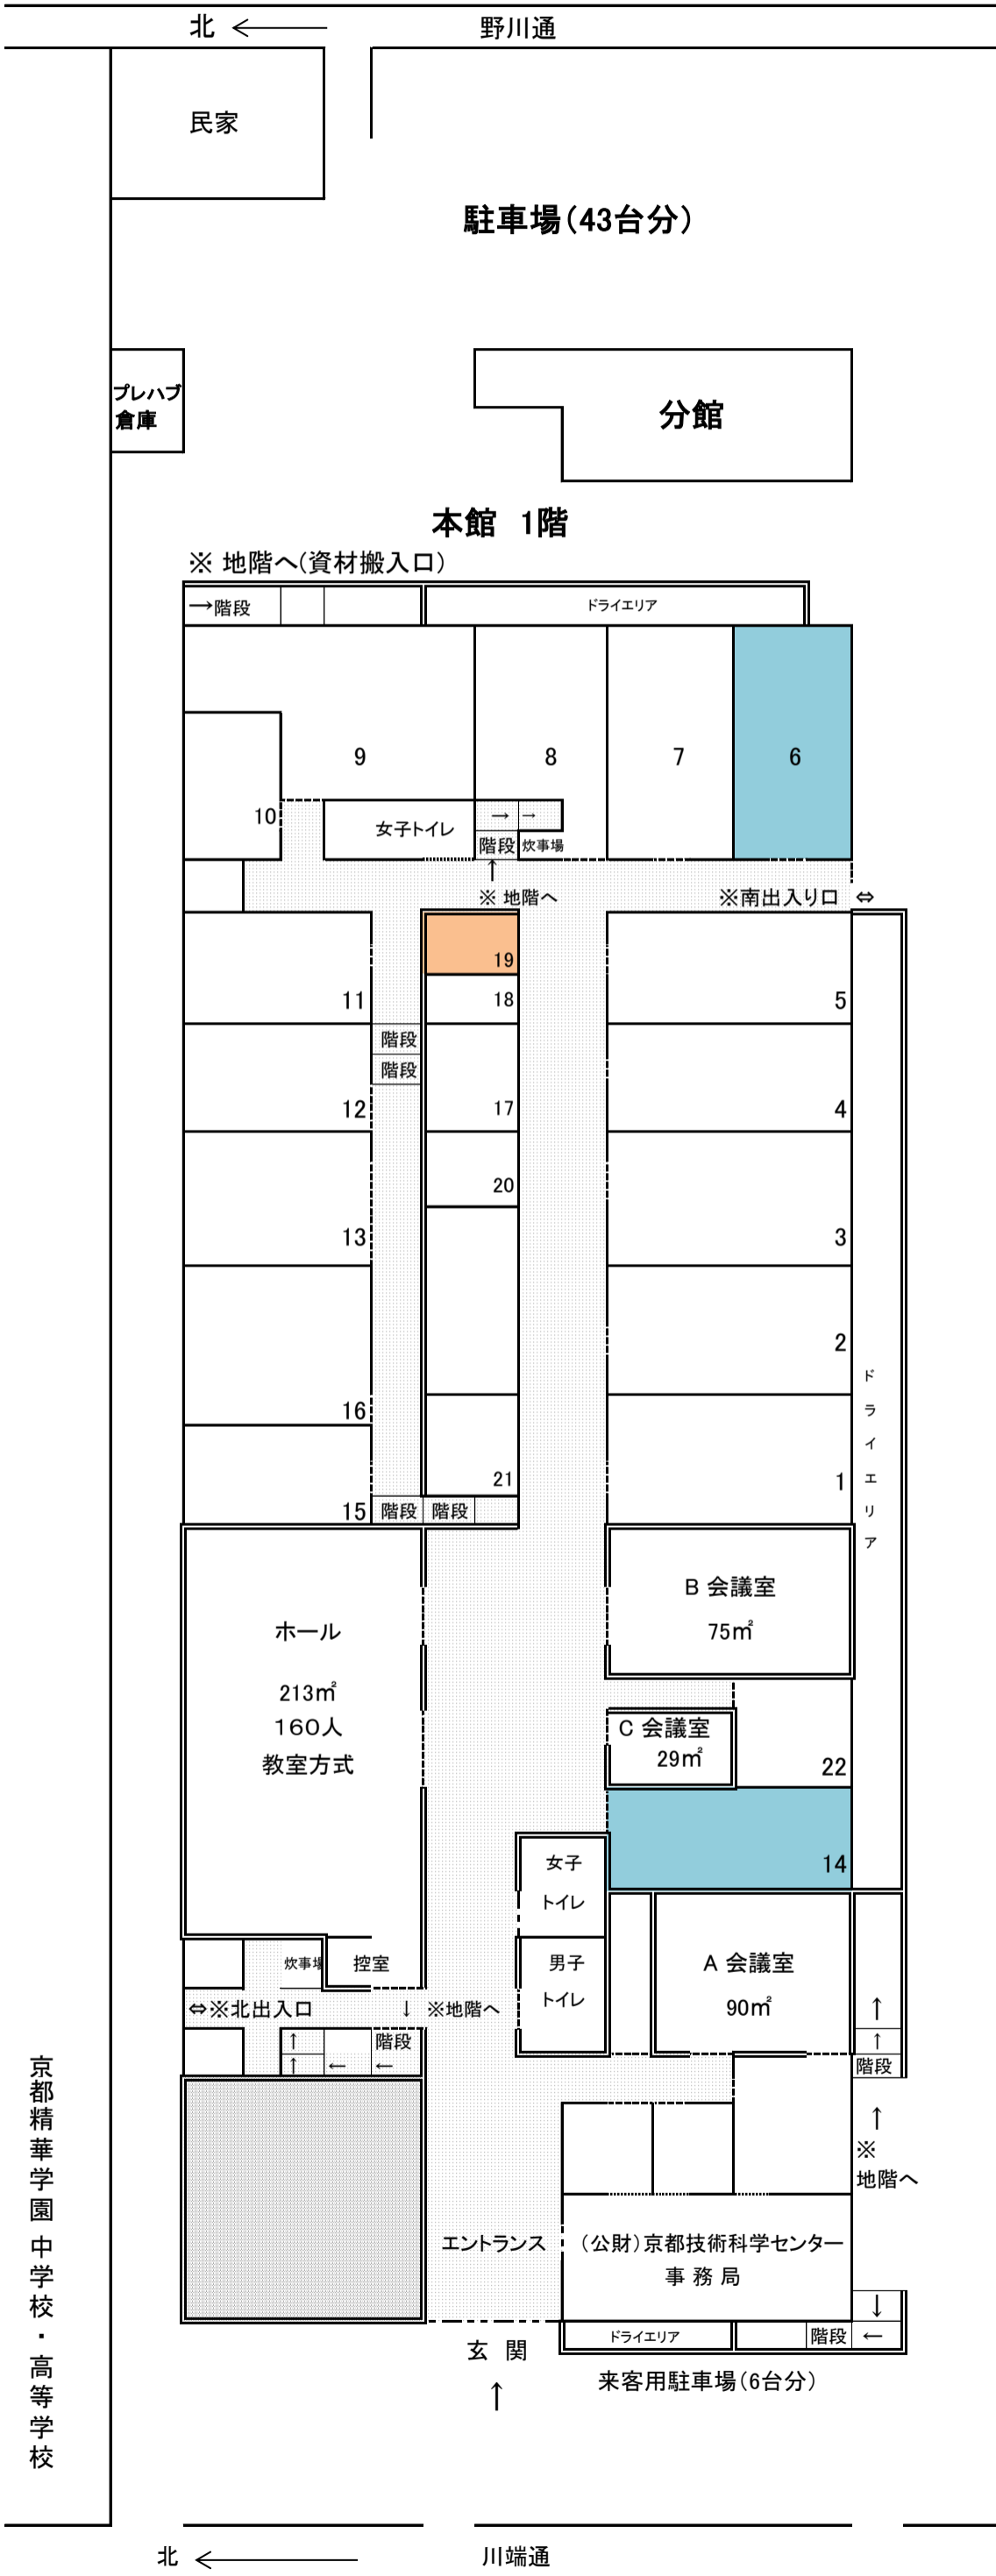

京都技術科学センター平面図(空室状況)

2019年1月現在

- (空室)
- 事務室
 - 研究室(倉庫)
 - 倉庫

(注) 実測図とは異なります。

京都精華学園 中学校・高等学校