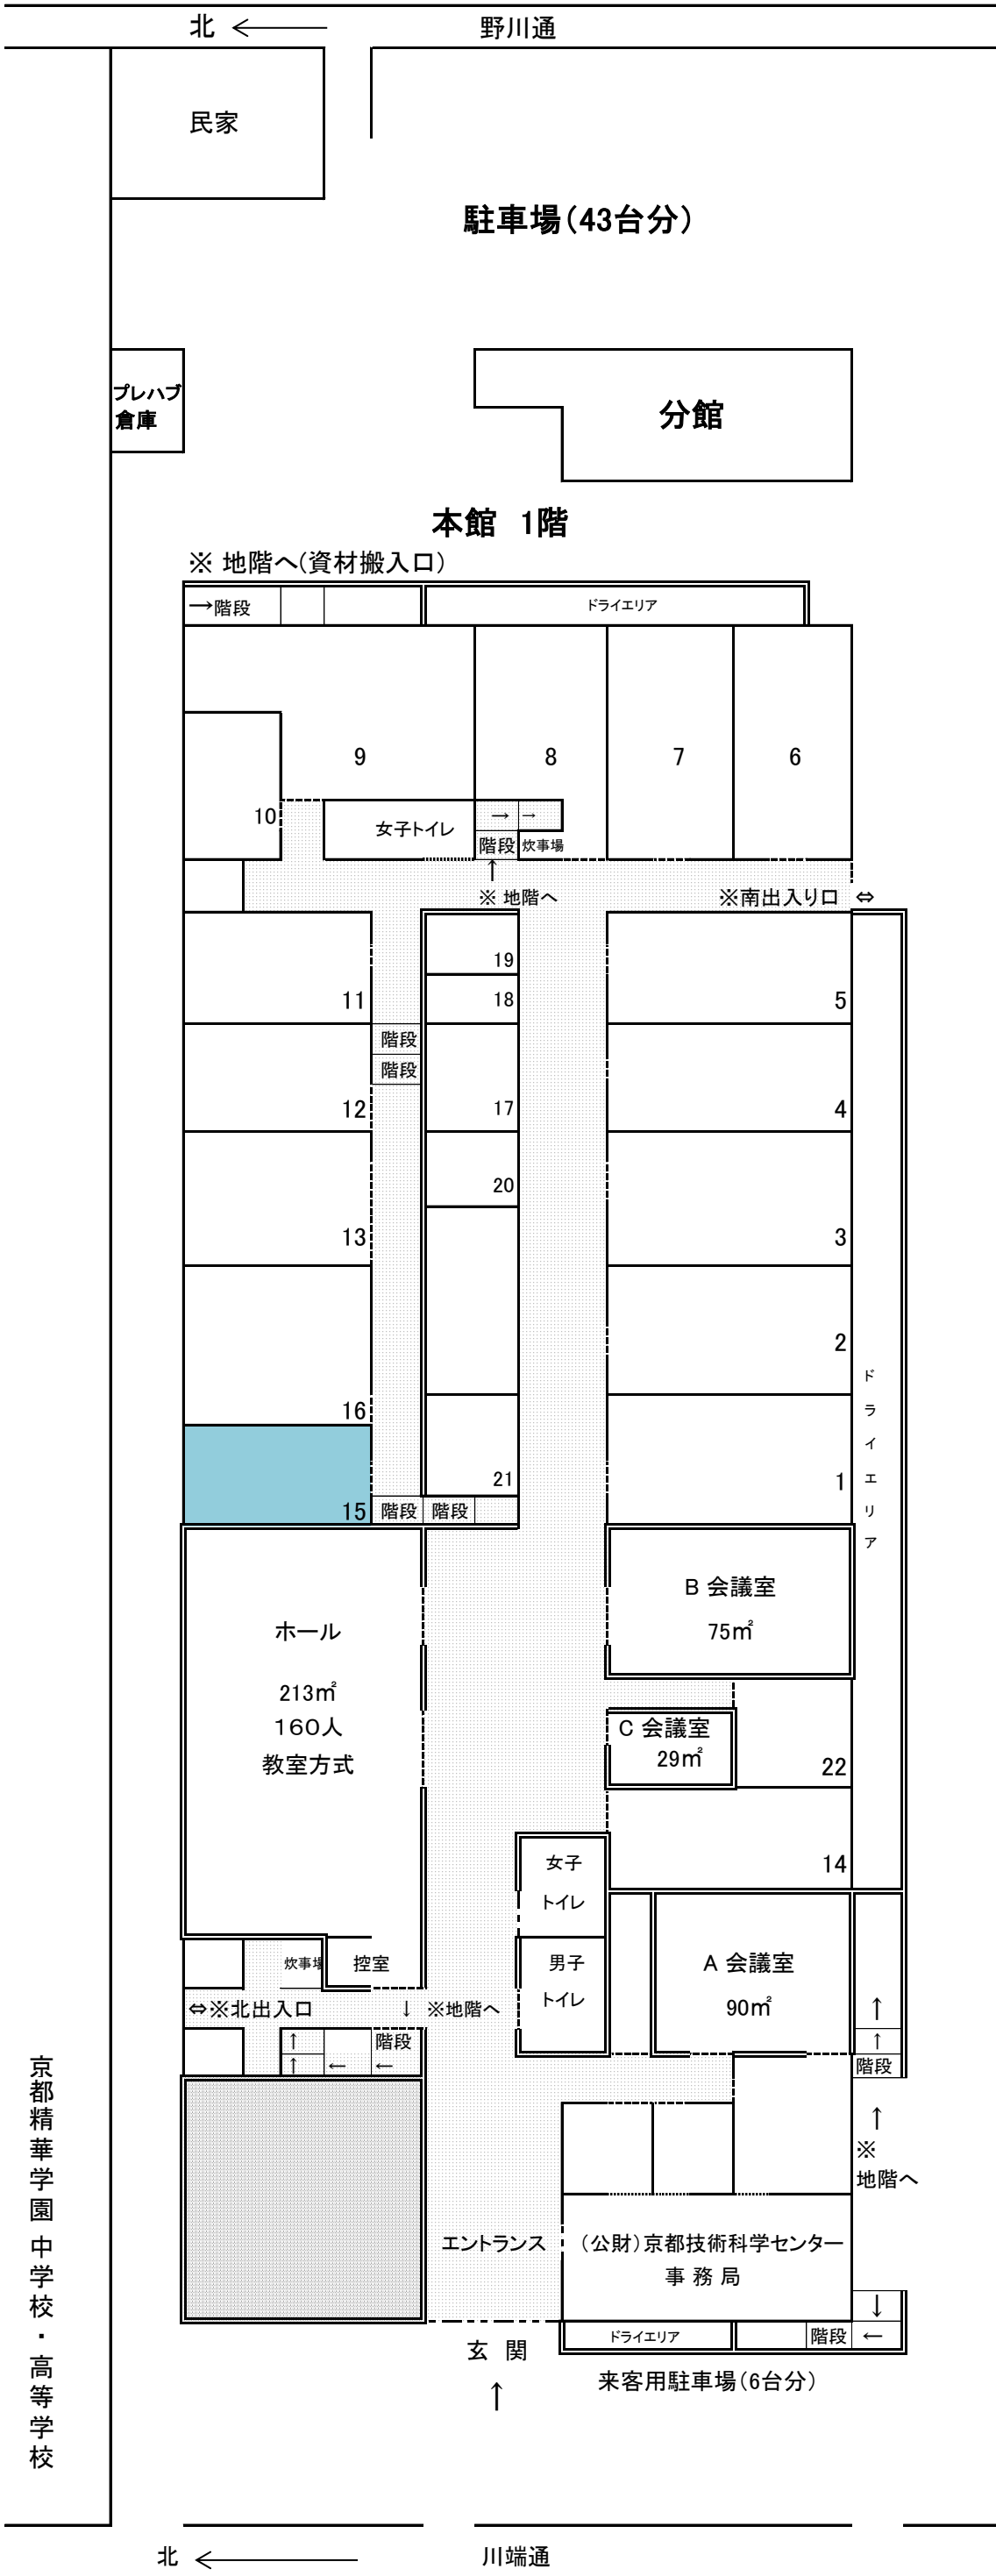

# 京都技術科学センター平面図(空室状況)

平成30年2月現在

(注) 実測図とは異なります。

京都精華学園 中学校・高等学校