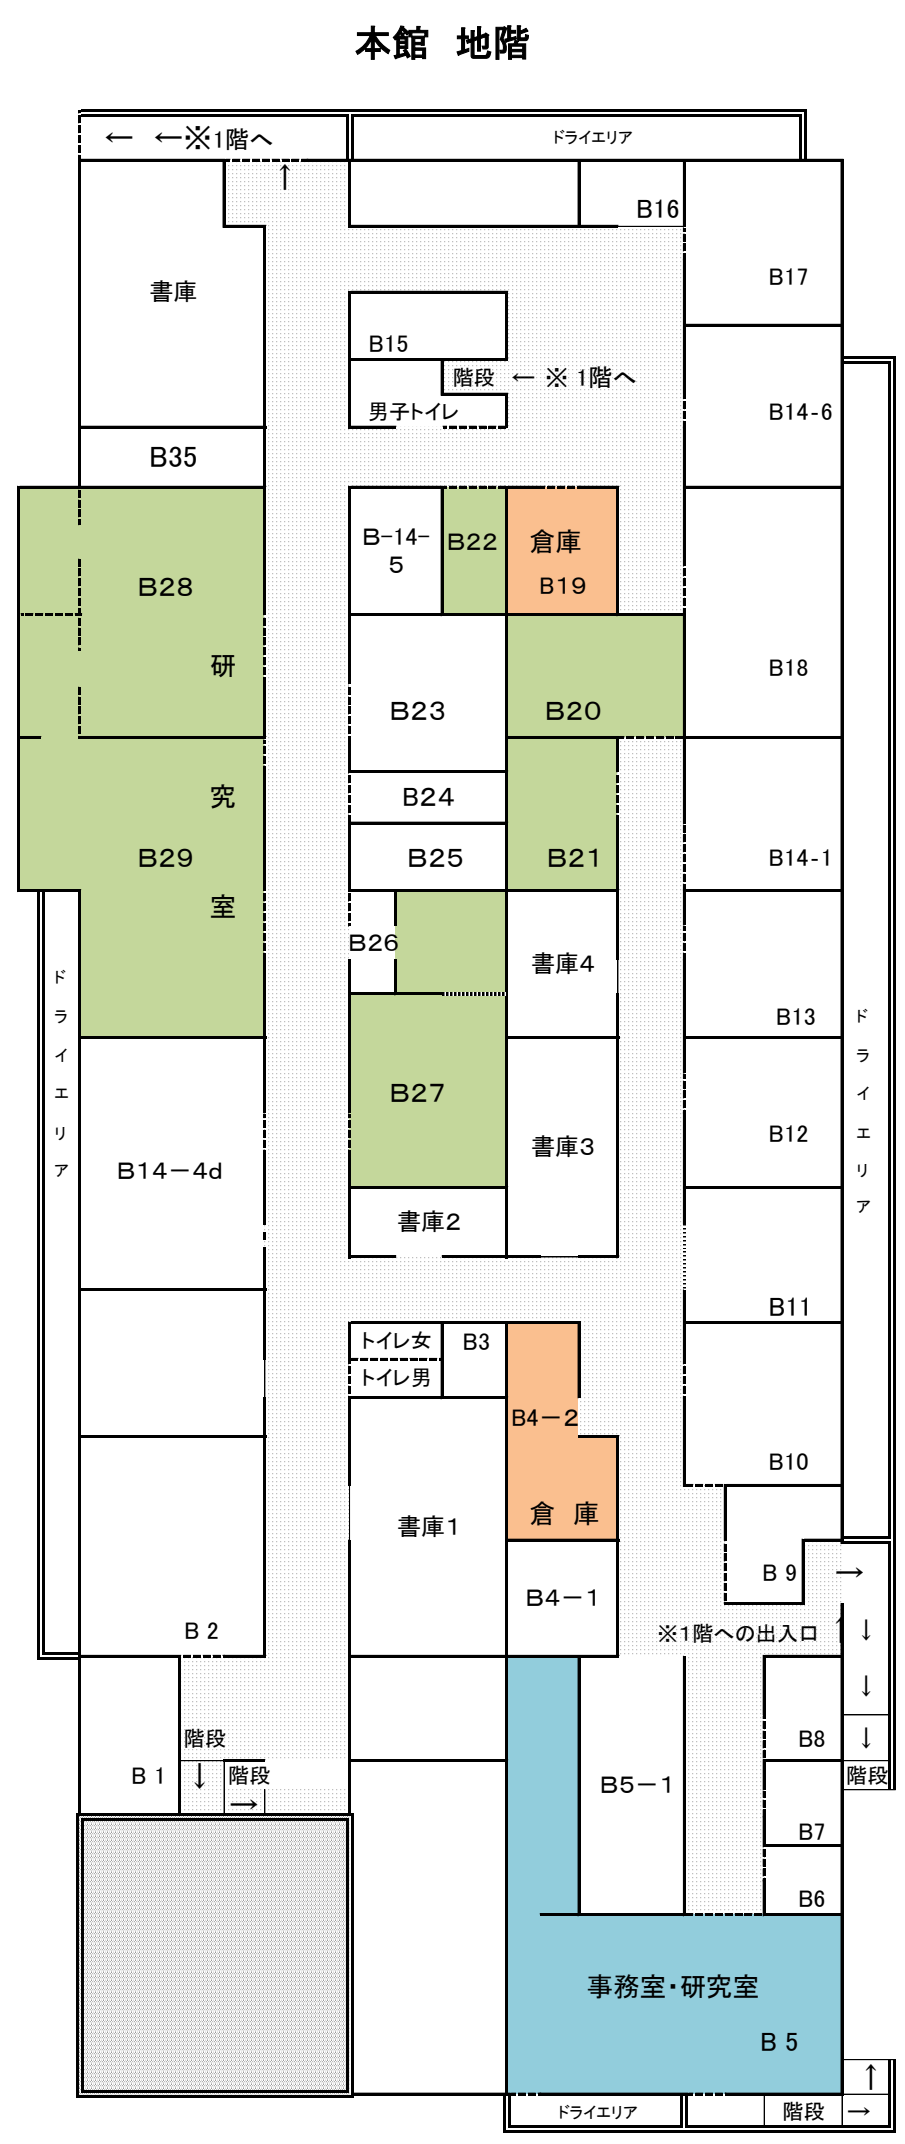

# 京都技術科学センター平面図(空室状況)

平成30年2月現在

(注) 実測図とは異なります。

京都精華学園 中学校・高等学校