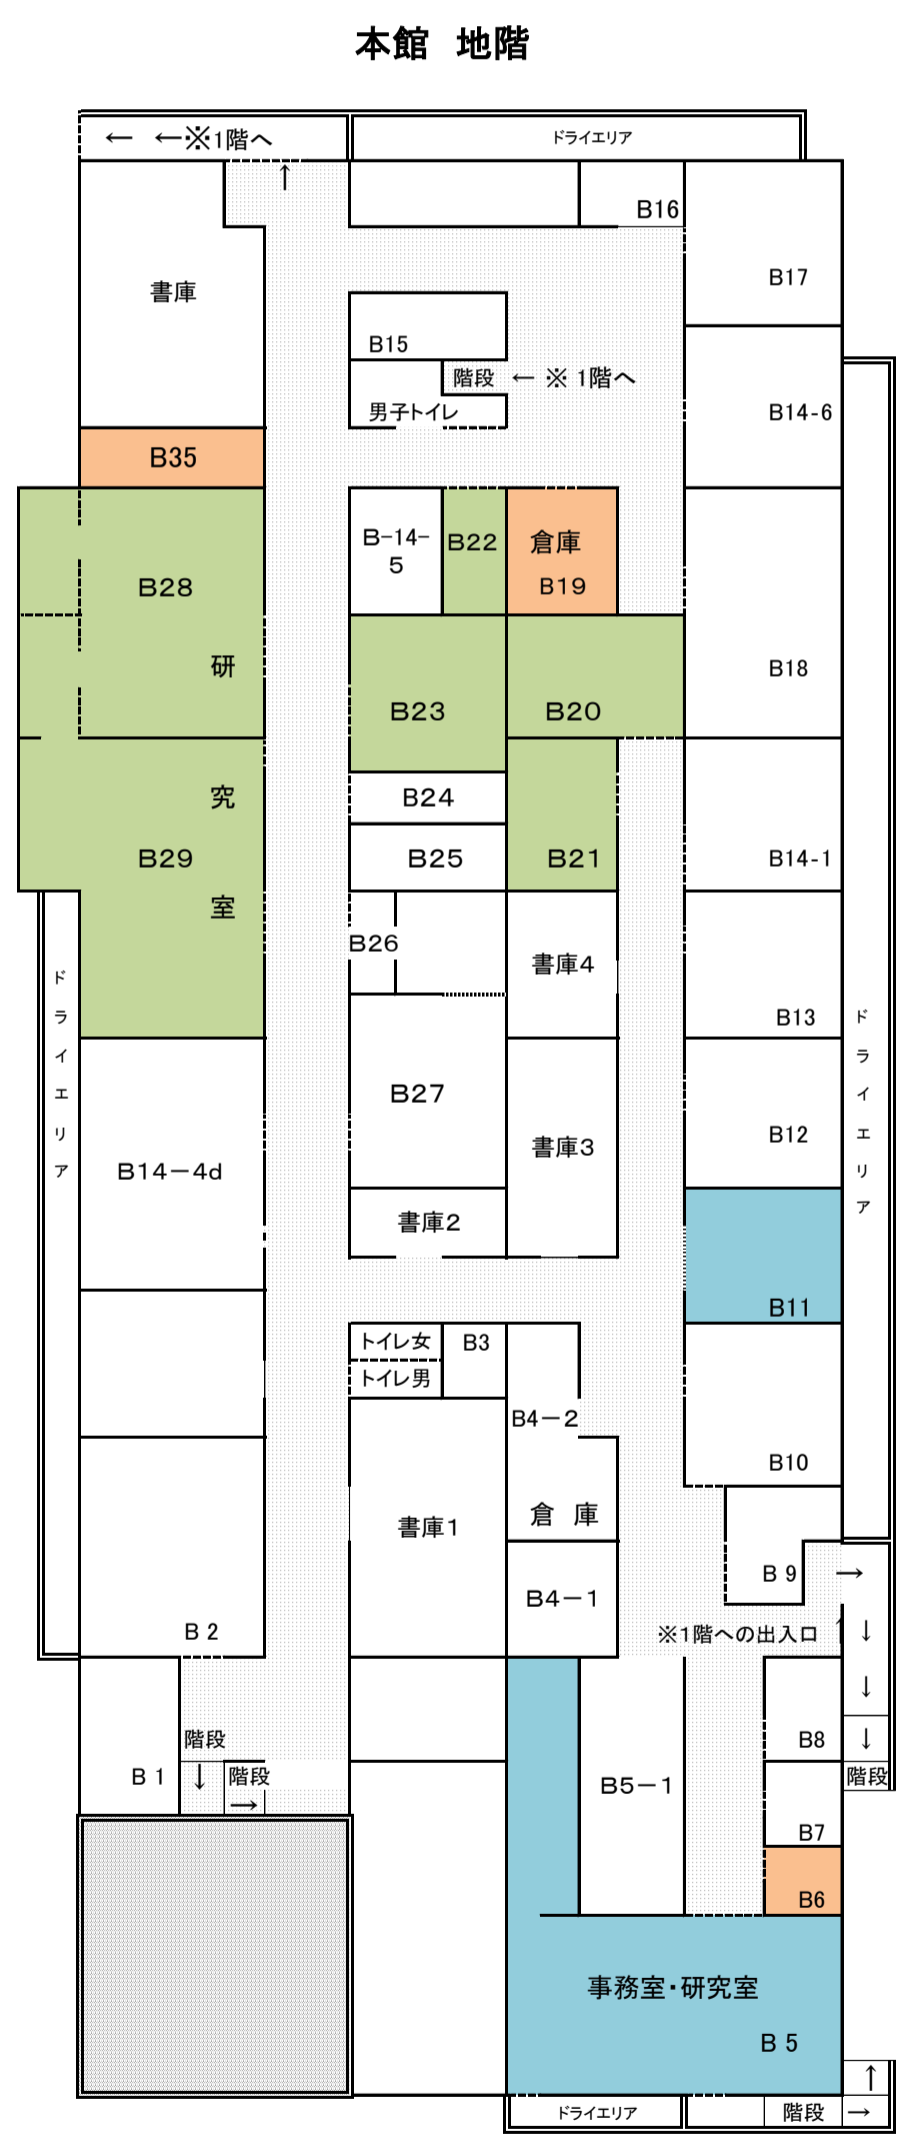

京都技術科学センター平面図(空室状況)

2019年1月現在

- (空室)
- 事務室
 - 研究室(倉庫)
 - 倉庫

(注) 実測図とは異なります。

京都精華学園 中学校・高等学校